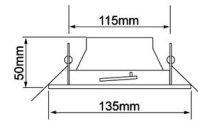

SP-54HF-4 7 watts

Luminario de Interior

Spot Dirigible con Panel Circular diseñado para instalarse en spots empotrables. Con un ángulo de 90° y una intensidad lumínica equivalente a un foco incandescente de 100 wts. Ideal para centros comerciales, oficinas y casas con alturas de 2.80 a 7 mts.

Disponible en 2000°K, 4100°K y 6000°K, elaborado con el nuevo led high flux con la mayor eficiencia lumínica hasta el momento: hasta 185 lm/w.

Tiempo de vida promedio	100,000 hrs.
Fuente de alimentación	Interconstruida (no necesita balastro)
Flujo luminoso	1375 lumens@100° equivalente 4125 lm@360°
Consumo de energía	7 watts
Eficiencia energética	183 lumen/watt
Voltaje de operación	127 VCA
Factor potencia	> .96
Protección humedad relativa	Interiores
Temperatura de operación	-20°C a 60°C
Temperatura de almacenamiento	-50°C a 95°C
Acabados	Gabinete en color Blanco o satin
Dimensiones	Spot de 20.5 cm de diámetro
Peso	-
montaje	En Spot comercial de 13.5 y 20cm
Temperatura de color	2000°, 4000° y 6000°K
Detalles	Encapsulado de Led individual en resina de alta transparencia.
Variación de luminosidad	Opcional