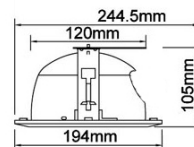

SP-54HF-4 7 watts

Luminario de Interior

Spot Dirigible con Panel Circular diseñado para instalarse en spots empotrables. Con un ángulo de 90° y una intensidad lumínica equivalente a un foco incandescente de 100 wts. Ideal para centros comerciales, oficinas y casas con alturas de 2.80 a 7 mts.

Disponible en 2000°K, 4100°K y 6000°K, elaborado con el nuevo led high flux con la mayor eficiencia lumínica hasta el momento: hasta 185 lm/w.

Tiempo de vida promedio	100,000 hrs.
Fuente de alimentación	Interconstruida (no necesita balastro)
Flujo luminoso	1375 lumens@100° equivalente 4125 lm@360°
Consumo de energía	7 watts
Eficiencia energética	183 lumen/watt
Voltaje de operación	127 VCA
Factor potencia	> .96
Protección humedad relativa	Interiores
Temperatura de operación	-20°C a 60°C
Temperatura de almacenamiento	-50°C a 95°C
Acabados	Gabinete en color Blanco o satin
Dimensiones	Spot de 20.5 cm de diámetro
Peso	-
montaje	En Spot comercial de 13.5 y 20cm
Temperatura de color	2000°, 4000° y 6000°K
Detalles	Encapsulado de Led individual en resina de alta transparencia.
Variación de luminosidad	Opcional