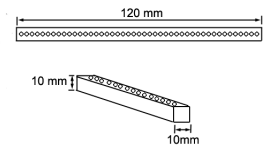

SS-54HFS-120ALG 6 W

Luminario de Interior

Ideal para sustituir lámparas fluorescentes, con un diseño delgado, firme y elegante, de manera que puede instalarse directamente en techo o pared, de manera frontal o lateral, o instalarse en gabinetes existentes. Con un ángulo de apertura de 160° y opciones para iluminar con luz fría o cálida.

Tiempo de vida promedio	100,000 hrs.
Fuente de alimentación	Interconstruida (no necesita balastro)
Flujo luminoso	1100 lumens@160° equivalente 3600 lm@360°
Consumo de energía	6 watts
Eficiencia energética	183 lumen/watt
Voltaje de operación	127 VCA
Factor potencia	> .96
Protección humedad relativa	> 90%
Temperatura de operación	-20°C a 60°C
Temperatura de almacenamiento	-50°C a 95°C
Acabados	Canal de Aluminio con Gel. Colores Natural, Natural Brillante, Blanco y Bronce
Dimensiones	20 mm X 1200mm X 18.4mm
Peso	400 grs.
montaje	Frontal y lateral en superficie. Suspendida.
Temperatura de color	4000° y 6000°
Detalles	Encapsulado de Led individual en resina de alta transparencia. Resistencia a rayos UV, impactos y vibraciones
Variación de luminosidad	Opcional